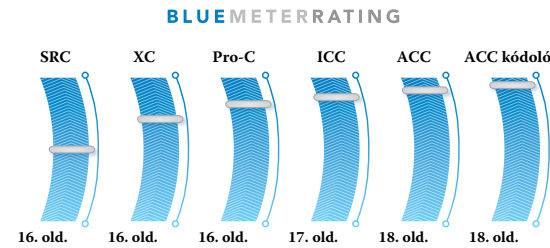

BLUE METERRATING

BLUE METERRATING

BLUE METERRATING

Freeze-Clik® 5 YEAR WARRANTY

- Könnyen és rendkívül gyorsan szerelhető: nem kell beállítani.
- Kettős epoxigyanta-tömítésű érzékelőelem: pontos érzékelést biztosít, amikor a levegő hőmérséklete eléri a 3°C-ot.
- Használható más érzékelőkkel: fokozza az öntözőrendszerek általános hatékonyságát.

Flow-Clik™

- Kalibrálás a pontos rendszervezérléshez: egyetlen nyomógombbal beprogramozható minden egyes rendszer egy konkrét áramlási szintre. Biztosítja a védelmet az elárasztás és az erózió okozta károkkal szemben.
- A többszínű világítódiodák jelzik a rendszer állapotát: kijelzi, ha rá van kapcsolva az áram és mutatja, ha az áramlási sebesség a határértékeken belül van.
- Kompatibilis valamennyi kereskedelmi forgalomban kapható és lakóépületekben használatos csőrendszerrel: A nagy áramlási tartomány teljes flexibilitást biztosít.