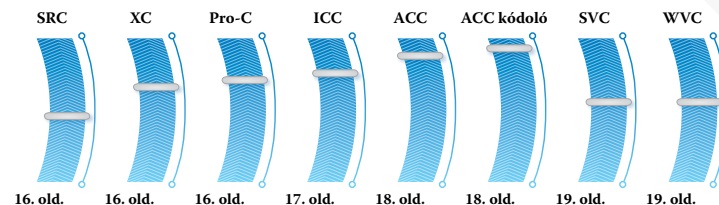

WRC

Vezeték nélküli Rain-Click készülék

- Quick Response™ funkció: azonnal leállítja a rendszert, amint esni kezd.
- Vezeték nélkül könnyen szerelhető: könnyedén telepíthető új vagy meglévő rendszerben.
- Nagy terhelésre gyártott konstrukció: erős polikarbonát ház és fém hosszabbító kar.
- Beállíthat egy maximális kiszáradási időszakot: beáll az újraindításhoz, kiegyenlítve a különböző csapadékmennyiséget.
- A vevőkészüléktől akár 305 m távolságban is működik: lerázhatja magáról a vezetékes rendszer korlátait!
- Karbantartást nem igénylő konstrukció: az elemeket nem kell cserélni, mivel azok élettartama 10 év.
- Beépített áthidaló kapcsoló a vevőkészülék kapcsolótábláján: biztosítja a rendszer rugalmasságát.
- A vezeték nélküli Rain/Freeze-Click érzékelő megakadályozza a jegesedést a terepen, az utakon és a járdákon.

BLUE METERRATING

BLUE METERRATING

BLUE METERRATING

Freeze-Clik® 5 YEAR WARRANTY

- Könnyen és rendkívül gyorsan szerelhető: nem kell beállítani.
- Kettős epoxigyanta-tömítésű érzékelőelem: pontos érzékelést biztosít, amikor a levegő hőmérséklete eléri a 3°C-ot.
- Használható más érzékelőkkel: fokozza az öntözőrendszerek általános hatékonyságát.