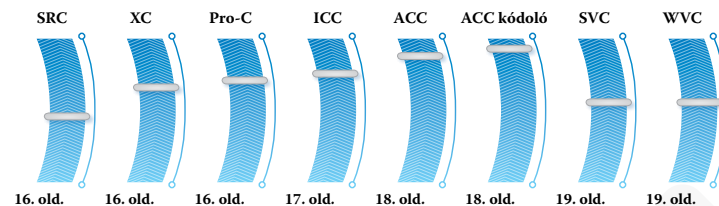

WRC

Vezeték nélküli Rain-Click készülék

- Quick Response™ funkció: azonnal leállítja a rendszert, amint esni kezd.
- Vezeték nélkül könnyen szerelhető: könnyedén telepíthető új vagy meglévő rendszerben.
- Nagy terhelésre gyártott konstrukció: erős polikarbonát ház és fém hosszabbító kar.
- Beállíthat egy maximális kiszáradási időszakot: beáll az újraindításhoz, kiegyenlítve a különböző csapadékmennyiséget.
- A vevőkészüléktől akár 305 m távolságban is működik: lerázhatja magáról a vezetékes rendszer korlátait!
- Karbantartást nem igénylő konstrukció: az elemeket nem kell cserélni, mivel azok élettartama 10 év.
- Beépített áthidaló kapcsoló a vevőkészülék kapcsolótábláján: biztosítja a rendszer rugalmasságát.
- A vezeték nélküli Rain/Freeze-Click érzékelő megakadályozza a jegesedést a terepen, az utakon és a járdákon.

BLUE METERRATING

BLUE METERRATING

BLUE METERRATING

Freeze-Clik® 5 YEAR WARRANTY

- Könnyen és rendkívül gyorsan szerelhető: nem kell beállítani.
- Kettős epoxigyanta-tömítésű érzékelőelem: pontos érzékelést biztosít, amikor a levegő hőmérséklete eléri a 3°C-ot.
- Használható más érzékelőkkel: fokozza az öntözőrendszerek általános hatékonyságát.