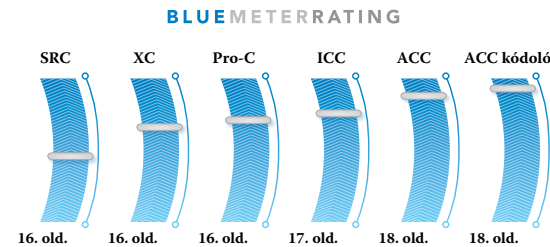

Wind-Clik®

- Beállítható, hogy működésbe lépjen különböző szélsébségek esetén: Leállíthatja a rendszert 19-56 km/óra szélsébségnél.
- Két típusú működtetés: „munkaáramú” vagy „nyugvó áramú” huzalozás.
- Szabályozható a szélsébségek visszaállítása: 13-39 km/óra között állítható a helyi viszonyoktól függően.
- Szökőkút-rendszerek vezérlésére is alkalmas: megakadályozza a túlpermetezést széles időben.