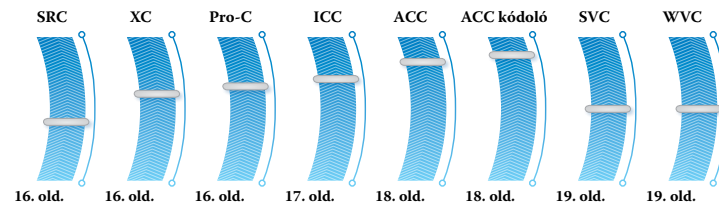

RAIN-CLIK

Rain-Click™ 5 YEAR WARRANTY

- Quick Response™ funkció: azonnal leállítja a rendszert, amint esni kezd.
- Karbantartást nem igénylő szabadalmaztatott érzékelő mechanizmus.
- Beállíthat egy maximális kiszáradási időszakot: beáll az újraindításhoz, kiegyenlítve a különböző csapadékmennyiséget.
- 7,5 m hosszú 20 méretű kétvezetékes huzallal kapható: könnyedén telepíthető új vagy meglévő rendszerben.
- Nagy terhelésre gyártott konstrukció: erős polikarbonát ház és fém hosszabbító kar.
- Opcionális áthidaló kapcsoló: biztosítja a rendszer rugalmasságát.

WRC

Vezeték nélküli Rain-Click készülék

- Quick Response™ funkció: azonnal leállítja a rendszert, amint esni kezd.
- Vezeték nélkül könnyen szerelhető: könnyedén telepíthető új vagy meglévő rendszerben.
- Nagy terhelésre gyártott konstrukció: erős polikarbonát ház és fém hosszabbító kar.
- Beállíthat egy maximális kiszáradási időszakot: beáll az újraindításhoz, kiegyenlítve a különböző csapadékmennyiséget.
- A vevőkészüléktől akár 305 m távolságban is működik: lerázhatja magáról a vezetékes rendszer korlátait!
- Karbantartást nem igénylő konstrukció: az elemeket nem kell cserélni, mivel azok élettartama 10 év.
- Beépített áthidaló kapcsoló a vevőkészülék kapcsolótábláján: biztosítja a rendszer rugalmasságát.
- A vezeték nélküli Rain/Freeze-Click érzékelő megakadályozza a jegesedést a terepen, az utakon és a járdákon.

BLUE METERRATING

BLUE METERRATING

BLUE METERRATING

Freeze-Clik® 5 YEAR WARRANTY

- Könnyen és rendkívül gyorsan szerelhető: nem kell beállítani.
- Kettős epoxigyanta-tömítésű érzékelőelem: pontos érzékelést biztosít, amikor a levegő hőmérséklete eléri a 3°C-ot.
- Használható más érzékelőkkel: fokozza az öntözőrendszerek általános hatékonyságát.