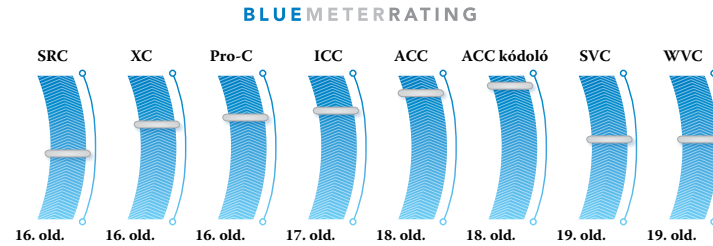

BLUE METERRATING

BLUE METERRATING

BLUE METERRATING

Freeze-Clik® 5 YEAR WARRANTY

- Könnyen és rendkívül gyorsan szerelhető: nem kell beállítani.
- Kettős epoxigyanta-tömítésű érzékelőelem: pontos érzékelést biztosít, amikor a levegő hőmérséklete eléri a 3°C-ot.
- Használható más érzékelőkkel: fokozza az öntözőrendszerek általános hatékonyságát.

Flow-Clik™

- Kalibrálás a pontos rendszervezérléshez: egyetlen nyomógombbal beprogramozható minden egyes rendszer egy konkrét áramlási szintre. Biztosítja a védelmet az elárasztás és az erózió okozta károkkal szemben.
- A többszínű világítódiodák jelzik a rendszer állapotát: kijelzi, ha rá van kapcsolva az áram és mutatja, ha az áramlási sebesség a határértékeken belül van.
- Kompatibilis valamennyi kereskedelmi forgalomban kapható és lakóépületekben használatos csőrendszerrel: A nagy áramlási tartomány teljes flexibilitást biztosít.